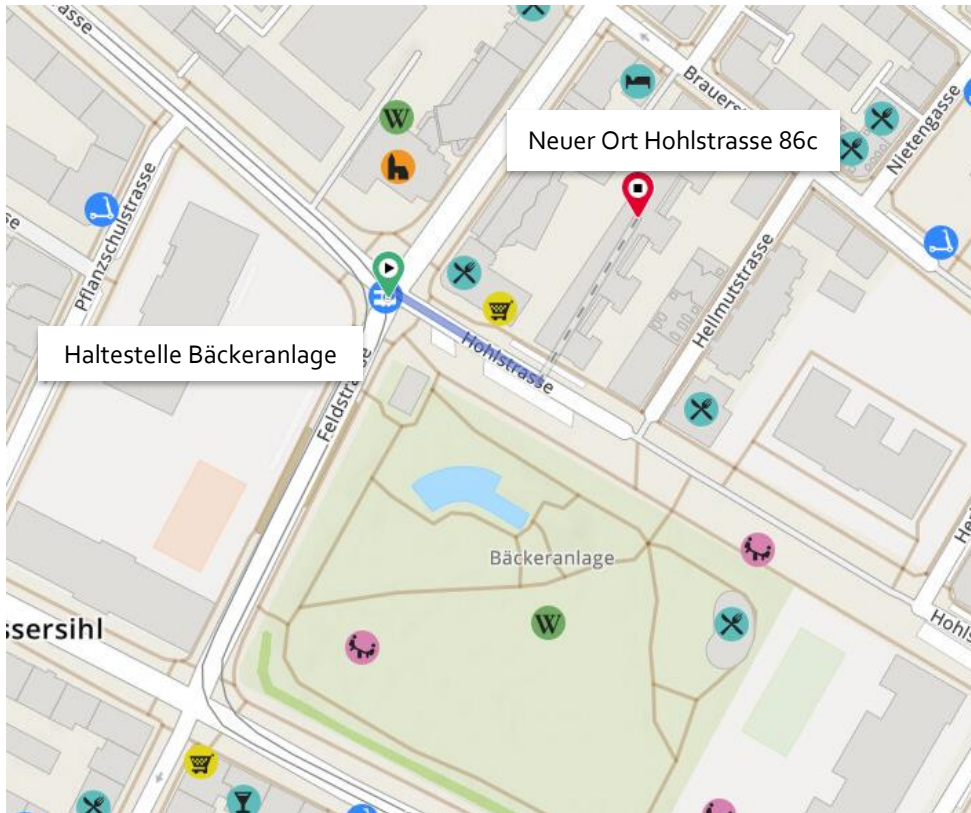

Anreise mit dem ÖV

Nehmen Sie am Zürich HB/Bahnhofplatz oder am Bahnhof Altstetten den Bus Nr. 31 Richtung Schlieren bis zur Haltestelle „Bäckeranlage“. Gehen Sie in der Hohlstrasse rechts am Park des Quartierzentrum Bäckeranlage vorbei und biegen dann nach ein paar Metern links nach dem Imbiss zw. die Häuser ab. Gehen Sie dem Gebäude entlang bis zum Eingang Hohlstrasse 86c. Der Raum H 2000 liegt im Erdgeschoss.

Kursnummer	36524
Teilnehmende	Max. 14 Personen
Ort	Gemeinschaftsraum H 2000 Hausverein Hellmutstrasse Wogeno Zürich Hohlstrasse 86c 8004 Zürich
Datum	Donnerstag, 29.08. / 03.10. / 31.10. / 28.11. / 12.12.2024
Zeit	10:00 bis 12:00 Uhr und 14:00 bis 16:00 Uhr Mittagessen (2 Std.) in einem nahegelegenen Restaurant oder durch Selbstverpflegung.
Kosten	Mitglieder: CHF 300.- Mitglieder mit Kulturlegi: CHF 240.- Nichtmitglieder: CHF 500.-
Kursbestätigung	Alle Teilnehmenden erhalten auf Wunsch am Ende des Kurses eine Teilnahmebestätigung.