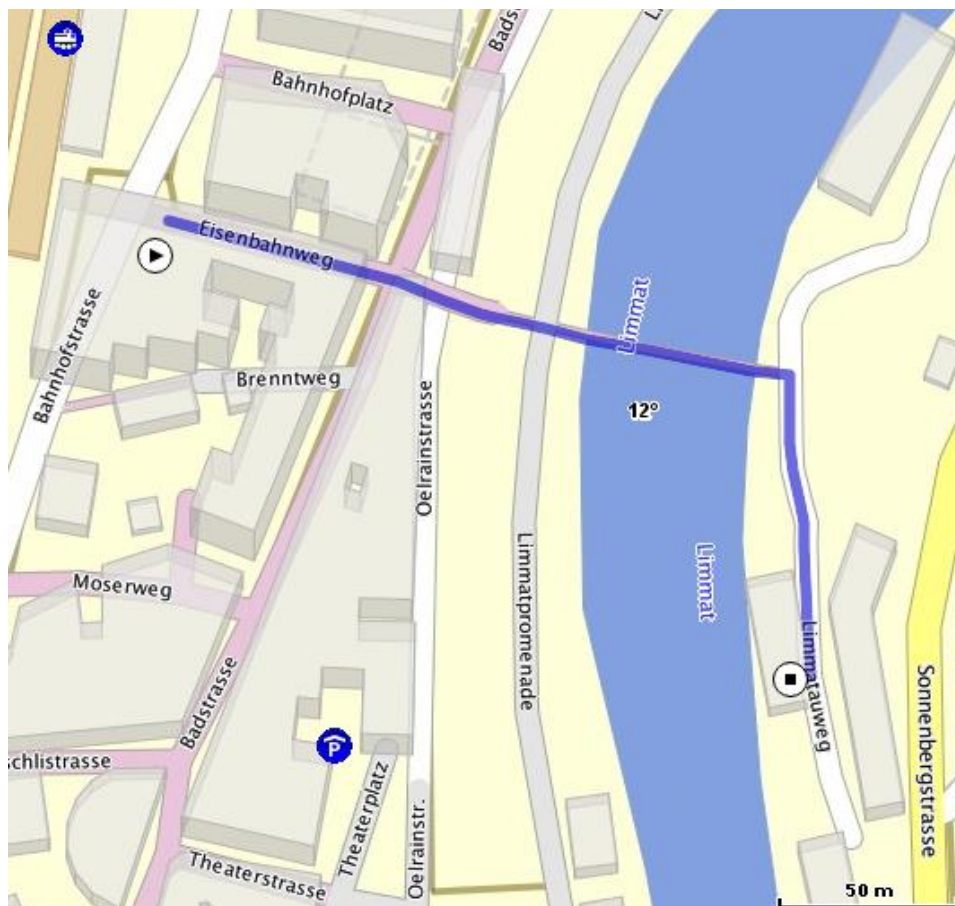

Anreise mit der Bahn

Zu Fuss ist der Kursraum in fünf Minuten vom Bahnhof Baden erreichbar. Auf der Seite des alten Bahnhofsgebäudes überquert man den unteren Bahnhofsplatz und läuft rechts bis zum Promenadenlift. Hier fährt man zur Limmat hinunter, geht über eine Fussgängerbrücke und läuft dann rechts zum ersten Atelier direkt am Wasser.