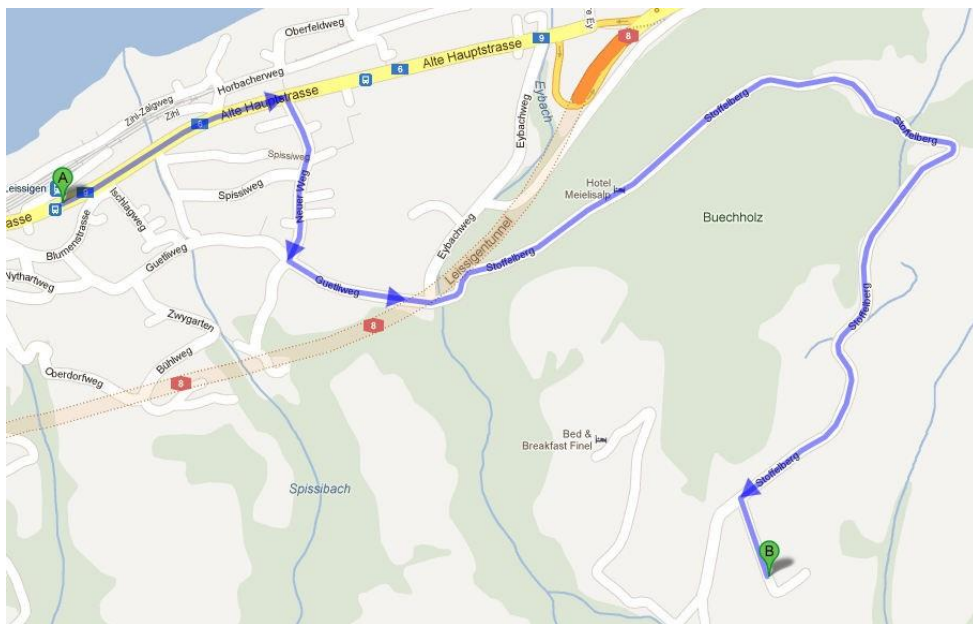

Anreise mit der Bahn

Sie reisen mit der SBB nach Spiez oder Interlaken. Dort steigen Sie um in den Bus nach Leissigen. Ab Leissigen gibt es einen Taxidienst, der Sie abholt und zum Tagungshaus bringt (hin und retour pro Person CHF 6.-).

Bitte teilen Sie uns frühzeitig Ihre geplante Ankunftszeit mit, wenn Sie abgeholt werden möchten, damit wir das Taxi bestellen können (044 360 26 91 oder bildung@fragile.ch).

Quelle: map.search.ch

Unser vollständiges Kursprogramm finden Sie unter www.fragile.ch/kursprogramm